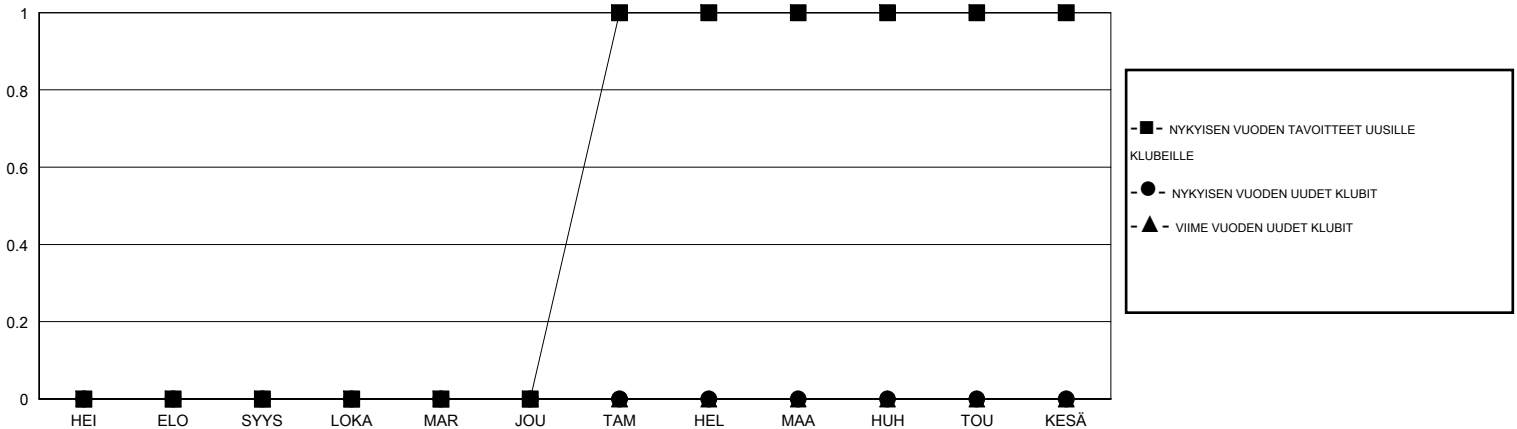

# MONTHLY MEMBERSHIP PROGRESS REPORT

District 107 M

Results as of: 11/30/2019

GMT:

SIJAINTI FINLAND

GMT VAALIPIIRI

Klubit				jäsenä			
TULOKSET 2019-2020				TULOKSET 2019-2020			
NELJÄNNES	UUDEN KLUBIN TAVOITE	UUDET KLUBIT	LOPETETUT KLUBIT	NELJÄNNES	JÄSENKASVUN NETTOTAVOITE	TOTEUTUNUT JÄSENKASVU	POISTETUT JÄSENET (mukaan lukien siirrot)
HEI/ELO/SYYS	0	0	0	HEI/ELO/SYYS	30	15	35
LOKA/MAR/JOU	0	0	0	LOKA/MAR/JOU	35	16	30
TAM/HEL/MAA	1	0	0	TAM/HEL/MAA	35	0	0
HUH/TOU/KESÄ	0	0	0	HUH/TOU/KESÄ	20	0	0

TAVOITTEET JA UUDET KLUBIT, KUMULATIIVINEN

TAVOITTEET JA JÄSENET, KUMULATIIVINEN

LAKKAUTETUT KLUBIT: 0

21 CLUBS OF 66 LISÄNNYT YHDEN TAI USEAMMAN UUTTA JÄSENTÄ

SUKUPUOLIJAKAUMA

MIES 1,327 (79.41%)  
NAINEN 344 (20.59%)