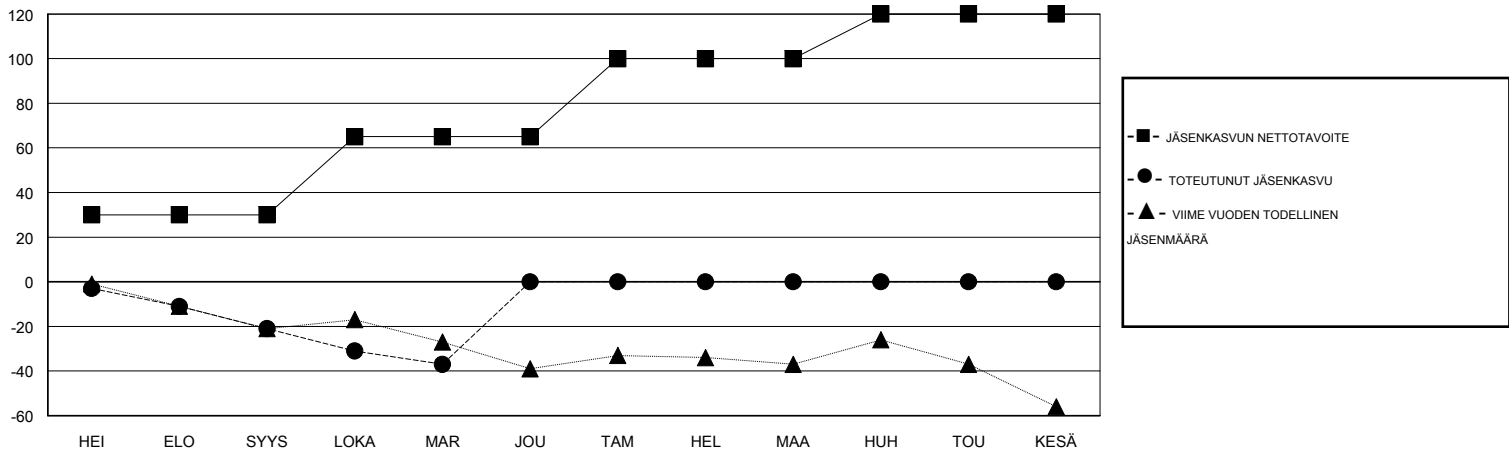

# MONTHLY MEMBERSHIP PROGRESS REPORT

District 107 M

Results as of: 11/30/2019

GMT:

SIJAINTI FINLAND

GMT VAALIPIIRI

Klubit				jäsenä			
TULOKSET 2019-2020				TULOKSET 2019-2020			
NELJÄNNES	UUDEN KLUBIN TAVOITE	UUDET KLUBIT	LOPETETUT KLUBIT	NELJÄNNES	JÄSENKASVUN NETTOTAVOITE	TOTEUTUNUT JÄSENKASVU	POISTETUT JÄSENET (mukaan lukien siirrot)
HEI/ELO/SYYS	0	0	0	HEI/ELO/SYYS	30	15	35
LOKA/MAR/JOU	0	0	0	LOKA/MAR/JOU	35	16	30
TAM/HEL/MAA	1	0	0	TAM/HEL/MAA	35	0	0
HUH/TOU/KESÄ	0	0	0	HUH/TOU/KESÄ	20	0	0

TAVOITTEET JA UUDET KLUBIT, KUMULATIIVINEN

TAVOITTEET JA JÄSENET, KUMULATIIVINEN

LAKKAUTETUT KLUBIT: 0

21 CLUBS OF 66 LISÄNNYT YHDEN TAI USEAMMAN UUTTA JÄSENTÄ

SUKUPUOLIJAKAUMA

MIES 1,327 (79.41%)  
NAINEN 344 (20.59%)